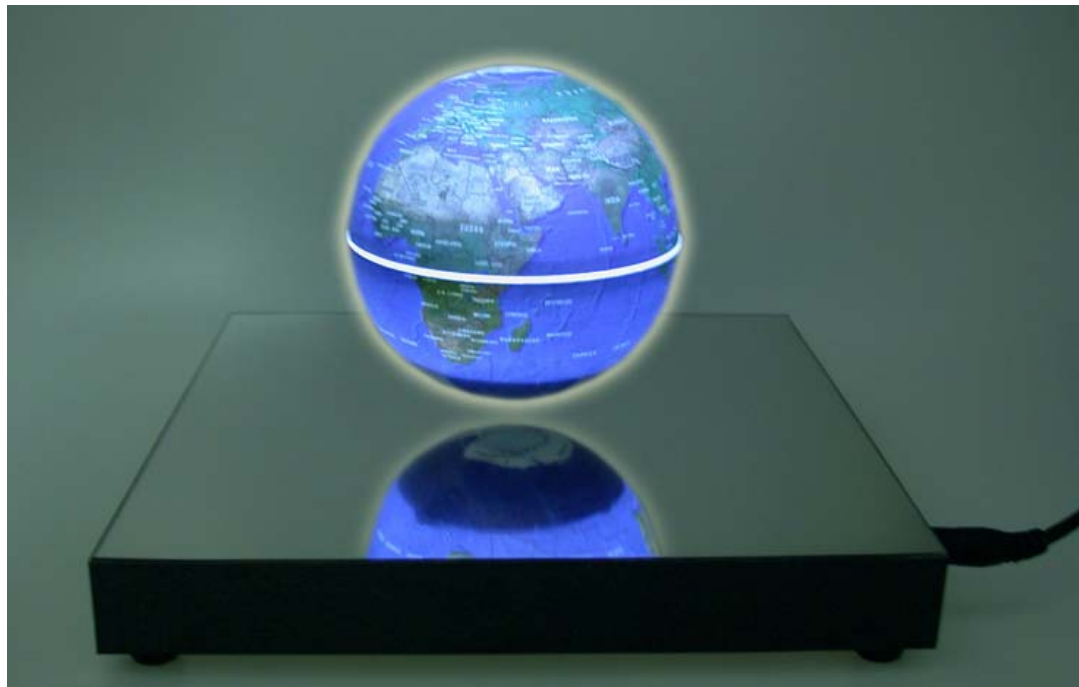

MAGIC FLOATER

FU 310

- Patentgeschützte Weltneuheit: Permanent rotierender frei schwebender Globus mit **Induktionslicht**
 - Beeindruckend innovativer Geschenkartikel
 - Schwebehöhe ca. 20 mm
 - Oberfläche der Basis: Spiegelglas-Design
 - Globus mit geographischer Karte
 - Abmessungen: Globus-Durchmesser 85 mm
Basiseinheit 185 x 185 x 22 mm
-
- Patent registered world novelty: Permanently rotating and freely floating globe with **Induction Light**
 - Astonishing innovative gift item
 - Floating distance about 20 mm
 - Surface of the basis: Mirror glass design
 - Globe with geographical map
 - Size: globe - diameter 85 mm
basic unit 185 x 185 x 22 mm

MAGIC FLOATER