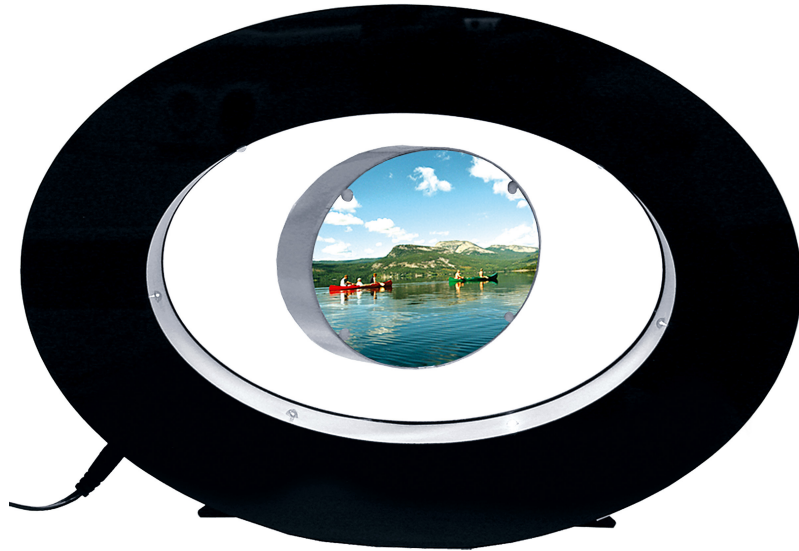

MAGIC FLOATER

FU 102

- Top-aktueller Werbe- und Geschenkartikel
- **Rotierender** doppelseitiger Bilderrahmen
- Bilder werden mit transparenten Acrylplatten gehalten
- Das Schwebobjekt wird durch ein internes selbst - justierendes Steuersystem permanent in der Schwebelage gehalten
- Rahmen mit weißer LED Illumination
- Stromversorgung: 220 V (Adapter im Lieferumfang)
- Abmessungen Rahmen: 160 x 240 x 50 mm
- Abmessungen Bilderahmen: 125 x 85 mm

- Up-to-date gift and promotion item
- **Rotating** picture frame double-sided
- Images are fixed by transparent acrylic plates
- Floating object is kept on floating by means of self-adjusting control system
- Frame with white LED illumination
- Power supply 220 V (adapter included)
- Frame size: 160 x 240 x 50 mm
- Picture frame size: 125 x 85 mm

MAGIC FLOATER