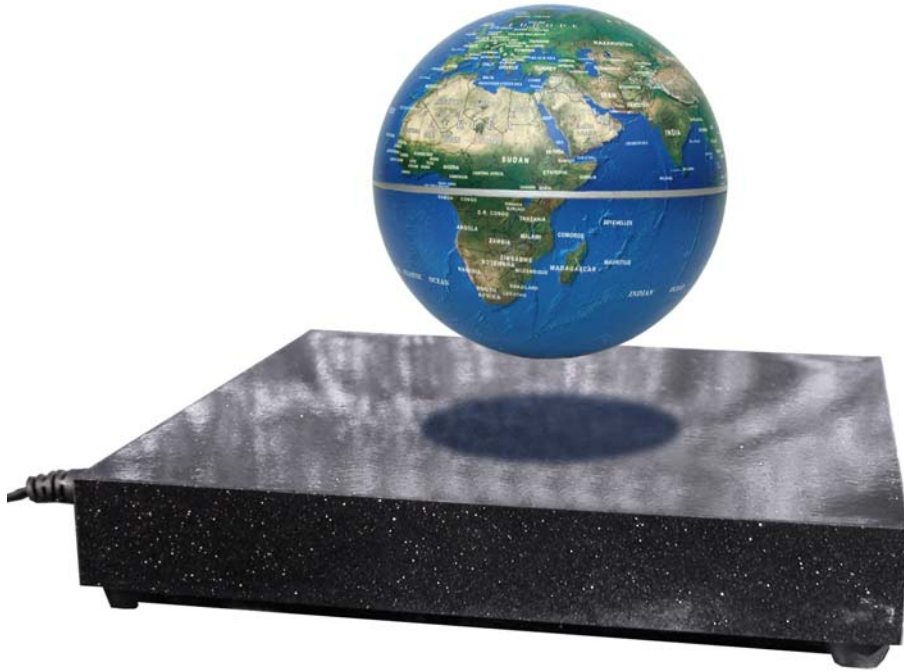

# MAGIC FLOATER

## FU 301

- Patentgeschützte Weltneuheit:  
Permanent rotierender frei schwebender Globus
  - Schwebehöhe ca. 20 mm
  - Oberfläche der Basis: Granit-Design
  - Globus mit geographischer Karte
  - Abmessungen: Globus-Durchmesser 85 mm  
Basiseinheit 160 x 160 x 22 mm
- 
- Patent registered world novelty:  
Permanently rotating and freely floating globe
  - Floating distance about 20 mm
  - Surface of the basis: Granite design
  - Globe with geographical map
  - Size: globe - diameter 85 mm  
basic unit 160 x 160 x 22 mm